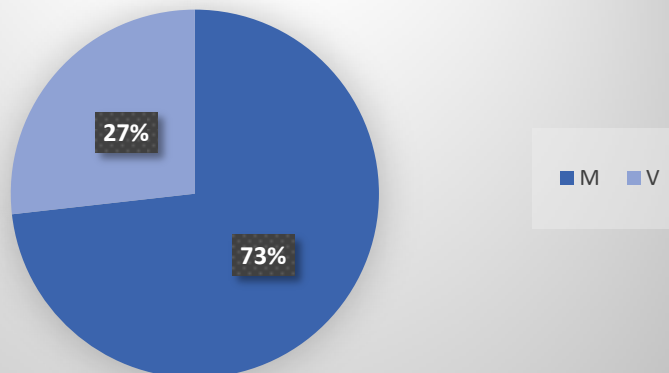

Dit blijkt uit [een steekproef](#) die de organisatoren van de Vrouw in de Media Awards (mediaplatform VIDMnl en sprekersbureau ZijSpreekt) uitvoerden. 20 uitzendingen per talkshow werden de gasten aan tafel geteld. De programma's M (48% vrouw) en RTL Late Night (46% vrouw) laten zien dat het wél kan.

11 februari 2019 / sprekersbureau ZijSpreekt / mediaplatform VIDM

Pauw 29-10-2018 t/m 23-11-2018

Pauw	M	V
29-10-2018	6	
30-10-2018	4	2
31-10-2018	5	1
01-11-2018	6	3
02-11-2018	4	2
05-11-2019	4	4
06-11-2018	3	1
07-11-2018	3	2
08-11-2018	3	2
09-11-2018	2	3
12-11-2018	3	2
13-11-2018	5	2
14-11-2018	2	1
15-11-2018	5	4
16-11-2018	5	2
19-11-2018	3	2
20-11-2018	4	3
21-11-2018	3	1
22-11-2018	1	5
23-11-2018	5	
Totaal	77	42

DWDD 29-10-2018 t/m 23-11-2018

DWDD	M	V	Ent. M	Ent. V
29-10-2018	3 + Tafelheer	1		1
30-10-2018	4 + Tafelheer	2	1	
31-10-2018	2 + Tafelheer	1	1	
01-11-2018	6 + Tafelheer			
02-11-2018	4 +Tafelheer			
05-11-2018	2 + Tafelheer	2		
06-11-2018	5	3 +Tafelmens		
07-11-2018	3	1		1
08-11-2018	3	1 +Tafeldame		
09-11-2018	5 + Tafelheer			
12-11-2018	2 + Tafelheer	1		
13-11-2018	4	1 + Tafeldame	1	
14-11-2018	5 + Tafelheer	2	1	
15-11-2018	2	2 + Tafeldame	1	
16-11-2018	3	1	1	
19-11-2018	2	4 + Tafeldame		1
20-11-2018	5 + Tafelheer	2	1	
21-11-2018	2 + Tafelheer		1	
22-11-2018	5 + Tafelheer	1		
23-11-2018	3		1	
Totaal	70 + 12	25 + 5	9	3

DWDD met tafelmensen

Alleen tafelmensen

Entertainment

RTL Late Night 29-10-2018 t/m 23-11-2018

RTL Late Night	M	V	Ent. M	Ent. V
29-10-2018	3			1
30-10-2018	2	5		
31-10-2018	4	1	1	
01-11-2018	3	2		
02-11-2018	1	2		1
05-11-2018	3	2		
06-11-2018	3	4		
07-11-2018	2	3		
08-11-2018		2	1	
09-11-2018	3	2		
12-11-2018	3	1		
13-11-2018	2	6		
14-11-2018	1	1	1	
15-11-2018	1	3	1	
16-11-2018	4	1	1	
19-11-2018	1	2		
20-11-2018	2	1	1	
21-11-2018	4	2		
22-11-2018	4			
23-11-2018	3	1	1	1
Totaal	49	41	7	3