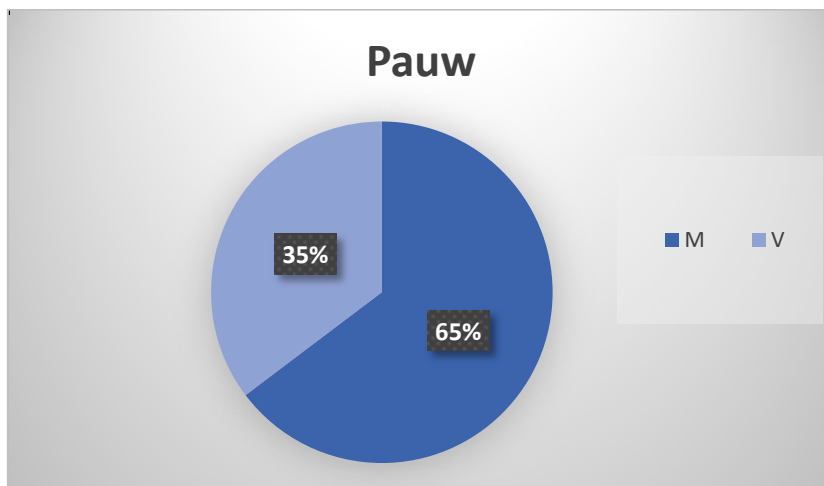

Aan tafel bij de talkshows M en RTL Late Night naderen de gasten (m/v) de balans van 50/50. In tegenstelling tot Pauw, Jinek, Laat op 1 en DWDD waar de mannelijke gasten nog altijd de overgrote meerderheid vormen en er ook nog steeds uitzendingen zijn waarin alleen mannen het woord voeren (*foto: Jinek 22 januari*).

Dit blijkt uit [een steekproef](#) die de organisatoren van de Vrouw in de Media Awards (mediaplatform VIDMnl en sprekersbureau ZijSpreekt) uitvoerden. 20 uitzendingen per talkshow werden de gasten aan tafel geteld. De programma's M (48% vrouw) en RTL Late Night (46% vrouw) laten zien dat het wél kan.

11 februari 2019 / sprekersbureau ZijSpreekt / mediaplatform VIDM

Pauw 29-10-2018 t/m 23-11-2018

Pauw	M	V
29-10-2018	6	
30-10-2018	4	2
31-10-2018	5	1
01-11-2018	6	3
02-11-2018	4	2
05-11-2019	4	4
06-11-2018	3	1
07-11-2018	3	2
08-11-2018	3	2
09-11-2018	2	3
12-11-2018	3	2
13-11-2018	5	2
14-11-2018	2	1
15-11-2018	5	4
16-11-2018	5	2
19-11-2018	3	2
20-11-2018	4	3
21-11-2018	3	1
22-11-2018	1	5
23-11-2018	5	
Totaal	77	42

DWDD 29-10-2018 t/m 23-11-2018

DWDD	M	V	Ent. M	Ent. V
29-10-2018	3 + Tafelheer	1		1
30-10-2018	4 + Tafelheer	2	1	
31-10-2018	2 + Tafelheer	1	1	
01-11-2018	6 + Tafelheer			
02-11-2018	4 +Tafelheer			
05-11-2018	2 + Tafelheer	2		
06-11-2018	5	3 +Tafelmens		
07-11-2018	3	1		1
08-11-2018	3	1 +Tafeldame		
09-11-2018	5 + Tafelheer			
12-11-2018	2 + Tafelheer	1		
13-11-2018	4	1 + Tafeldame	1	
14-11-2018	5 + Tafelheer	2	1	
15-11-2018	2	2 + Tafeldame	1	
16-11-2018	3	1	1	
19-11-2018	2	4 + Tafeldame		1
20-11-2018	5 + Tafelheer	2	1	
21-11-2018	2 + Tafelheer		1	
22-11-2018	5 + Tafelheer	1		
23-11-2018	3		1	
Totaal	70 + 12	25 + 5	9	3