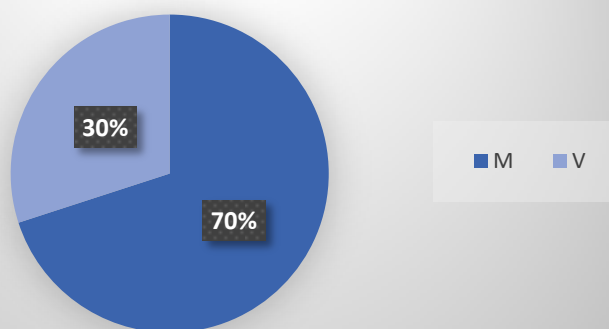

DWDD 29-10-2018 t/m 23-11-2018

DWDD	M	V	Ent. M	Ent. V
29-10-2018	3 + Tafelheer	1		1
30-10-2018	4 + Tafelheer	2	1	
31-10-2018	2 + Tafelheer	1	1	
01-11-2018	6 + Tafelheer			
02-11-2018	4 +Tafelheer			
05-11-2018	2 + Tafelheer	2		
06-11-2018	5	3 +Tafelmens		
07-11-2018	3	1		1
08-11-2018	3	1 +Tafeldame		
09-11-2018	5 + Tafelheer			
12-11-2018	2 + Tafelheer	1		
13-11-2018	4	1 + Tafeldame	1	
14-11-2018	5 + Tafelheer	2	1	
15-11-2018	2	2 + Tafeldame	1	
16-11-2018	3	1	1	
19-11-2018	2	4 + Tafeldame		1
20-11-2018	5 + Tafelheer	2	1	
21-11-2018	2 + Tafelheer		1	
22-11-2018	5 + Tafelheer	1		
23-11-2018	3		1	
Totaal	70 + 12	25 + 5	9	3

DWDD met tafelmensen

Alleen tafelmensen

Entertainment

RTL Late Night 29-10-2018 t/m 23-11-2018

RTL Late Night	M	V	Ent. M	Ent. V
29-10-2018	3			1
30-10-2018	2	5		
31-10-2018	4	1	1	
01-11-2018	3	2		
02-11-2018	1	2		1
05-11-2018	3	2		
06-11-2018	3	4		
07-11-2018	2	3		
08-11-2018		2	1	
09-11-2018	3	2		
12-11-2018	3	1		
13-11-2018	2	6		
14-11-2018	1	1	1	
15-11-2018	1	3	1	
16-11-2018	4	1	1	
19-11-2018	1	2		
20-11-2018	2	1	1	
21-11-2018	4	2		
22-11-2018	4			
23-11-2018	3	1	1	1
Totaal	49	41	7	3

RTL Late Night: Entertainment

Jinek 07-01-2019 t/m 18-01-2019

Jinek	M	V
07-01-2019	4	1
08-01-2019	5	1
09-01-2019	3	
10-01-2019	4	1
11-01-2019	3	2
14-01-2019	3	1
15-01-2019	2	1
16-01-2019	4	
17-01-2019	4	2
18-01-2019	3	
21-01-2019	4	1
22-01-2019	5	
23-01-2019	4	2
24-01-2019	1	1
25-01-2019	4	1
28-01-2019	2	1
29-01-2019	3	1
30-01-2019	3	
31-01-2019	3	1
01-02-2019	3	
Totaal	67	17