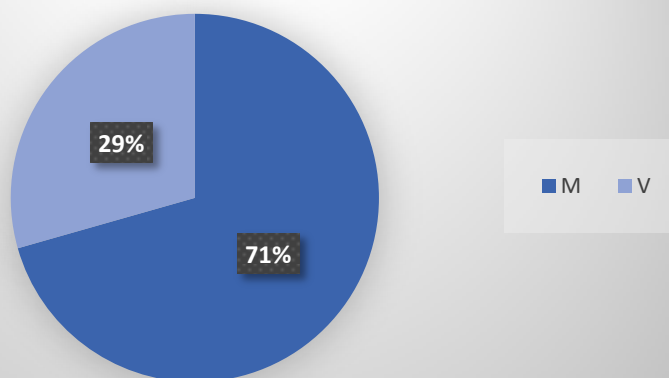

DWDD 29-10-2018 t/m 23-11-2018

DWDD	M	V	Ent. M	Ent. V
29-10-2018	3 + Tafelheer	1		1
30-10-2018	4 + Tafelheer	2	1	
31-10-2018	2 + Tafelheer	1	1	
01-11-2018	6 + Tafelheer			
02-11-2018	4 +Tafelheer			
05-11-2018	2 + Tafelheer	2		
06-11-2018	5	3 +Tafelmens		
07-11-2018	3	1		1
08-11-2018	3	1 +Tafeldame		
09-11-2018	5 + Tafelheer			
12-11-2018	2 + Tafelheer	1		
13-11-2018	4	1 + Tafeldame	1	
14-11-2018	5 + Tafelheer	2	1	
15-11-2018	2	2 + Tafeldame	1	
16-11-2018	3	1	1	
19-11-2018	2	4 + Tafeldame		1
20-11-2018	5 + Tafelheer	2	1	
21-11-2018	2 + Tafelheer		1	
22-11-2018	5 + Tafelheer	1		
23-11-2018	3		1	
Totaal	70 + 12	25 + 5	9	3

DWDD met tafelmensen

Alleen tafelmensen

Entertainment

RTL Late Night 29-10-2018 t/m 23-11-2018

RTL Late Night	M	V	Ent. M	Ent. V
29-10-2018	3			1
30-10-2018	2	5		
31-10-2018	4	1	1	
01-11-2018	3	2		
02-11-2018	1	2		1
05-11-2018	3	2		
06-11-2018	3	4		
07-11-2018	2	3		
08-11-2018		2	1	
09-11-2018	3	2		
12-11-2018	3	1		
13-11-2018	2	6		
14-11-2018	1	1	1	
15-11-2018	1	3	1	
16-11-2018	4	1	1	
19-11-2018	1	2		
20-11-2018	2	1	1	
21-11-2018	4	2		
22-11-2018	4			
23-11-2018	3	1	1	1
Totaal	49	41	7	3