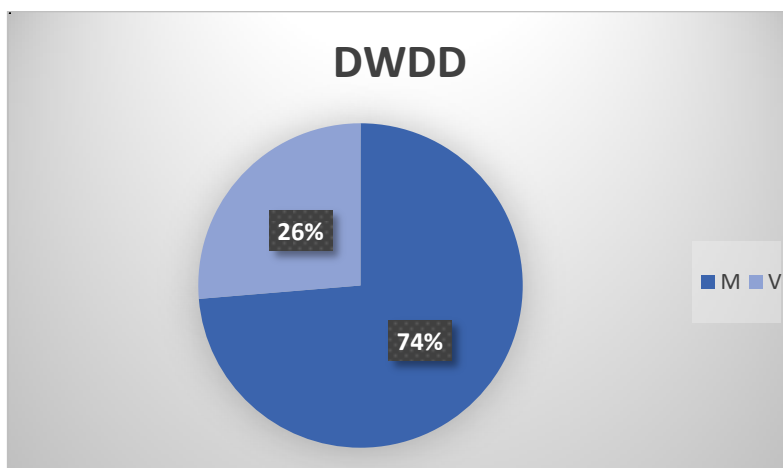

Dit blijkt uit [een steekproef](#) die de organisatoren van de Vrouw in de Media Awards (mediaplatform VIDMnl en sprekersbureau ZijSpreekt) uitvoerden. 20 uitzendingen per talkshow werden de gasten aan tafel geteld. De programma's M (48% vrouw) en RTL Late Night (46% vrouw) laten zien dat het wél kan.

11 februari 2019 / sprekersbureau ZijSpreekt / mediaplatform VIDM

Pauw 29-10-2018 t/m 23-11-2018

Pauw	M	V
29-10-2018	6	
30-10-2018	4	2
31-10-2018	5	1
01-11-2018	6	3
02-11-2018	4	2
05-11-2019	4	4
06-11-2018	3	1
07-11-2018	3	2
08-11-2018	3	2
09-11-2018	2	3
12-11-2018	3	2
13-11-2018	5	2
14-11-2018	2	1
15-11-2018	5	4
16-11-2018	5	2
19-11-2018	3	2
20-11-2018	4	3
21-11-2018	3	1
22-11-2018	1	5
23-11-2018	5	
Totaal	77	42

DWDD 29-10-2018 t/m 23-11-2018

DWDD	M	V	Ent. M	Ent. V
29-10-2018	3 + Tafelheer	1		1
30-10-2018	4 + Tafelheer	2	1	
31-10-2018	2 + Tafelheer	1	1	
01-11-2018	6 + Tafelheer			
02-11-2018	4 +Tafelheer			
05-11-2018	2 + Tafelheer	2		
06-11-2018	5	3 +Tafelmens		
07-11-2018	3	1		1
08-11-2018	3	1 +Tafeldame		
09-11-2018	5 + Tafelheer			
12-11-2018	2 + Tafelheer	1		
13-11-2018	4	1 + Tafeldame	1	
14-11-2018	5 + Tafelheer	2	1	
15-11-2018	2	2 + Tafeldame	1	
16-11-2018	3	1	1	
19-11-2018	2	4 + Tafeldame		1
20-11-2018	5 + Tafelheer	2	1	
21-11-2018	2 + Tafelheer		1	
22-11-2018	5 + Tafelheer	1		
23-11-2018	3		1	
Totaal	70 + 12	25 + 5	9	3

DWDD met tafelmensen

Alleen tafelmensen

Entertainment

RTL Late Night 29-10-2018 t/m 23-11-2018

RTL Late Night	M	V	Ent. M	Ent. V
29-10-2018	3			1
30-10-2018	2	5		
31-10-2018	4	1	1	
01-11-2018	3	2		
02-11-2018	1	2		1
05-11-2018	3	2		
06-11-2018	3	4		
07-11-2018	2	3		
08-11-2018		2	1	
09-11-2018	3	2		
12-11-2018	3	1		
13-11-2018	2	6		
14-11-2018	1	1	1	
15-11-2018	1	3	1	
16-11-2018	4	1	1	
19-11-2018	1	2		
20-11-2018	2	1	1	
21-11-2018	4	2		
22-11-2018	4			
23-11-2018	3	1	1	1
Totaal	49	41	7	3