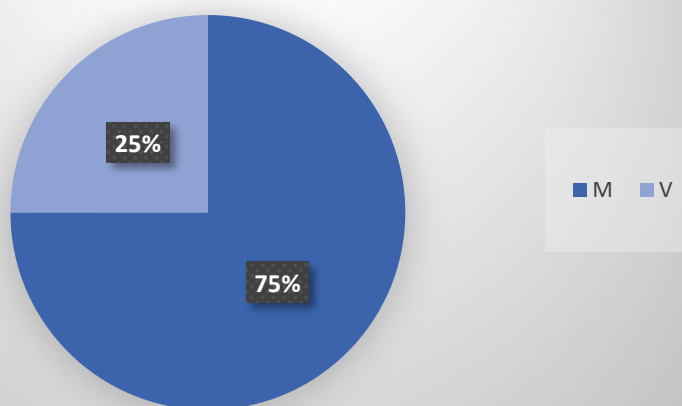

11 februari 2019 / sprekersbureau ZijSpreekt / mediaplatform VIDM

Pauw 29-10-2018 t/m 23-11-2018

Pauw	M	V
29-10-2018	6	
30-10-2018	4	2
31-10-2018	5	1
01-11-2018	6	3
02-11-2018	4	2
05-11-2019	4	4
06-11-2018	3	1
07-11-2018	3	2
08-11-2018	3	2
09-11-2018	2	3
12-11-2018	3	2
13-11-2018	5	2
14-11-2018	2	1
15-11-2018	5	4
16-11-2018	5	2
19-11-2018	3	2
20-11-2018	4	3
21-11-2018	3	1
22-11-2018	1	5
23-11-2018	5	
Totaal	77	42

DWDD 29-10-2018 t/m 23-11-2018

DWDD	M	V	Ent. M	Ent. V
29-10-2018	3 + Tafelheer	1		1
30-10-2018	4 + Tafelheer	2	1	
31-10-2018	2 + Tafelheer	1	1	
01-11-2018	6 + Tafelheer			
02-11-2018	4 +Tafelheer			
05-11-2018	2 + Tafelheer	2		
06-11-2018	5	3 +Tafelmens		
07-11-2018	3	1		1
08-11-2018	3	1 +Tafeldame		
09-11-2018	5 + Tafelheer			
12-11-2018	2 + Tafelheer	1		
13-11-2018	4	1 + Tafeldame	1	
14-11-2018	5 + Tafelheer	2	1	
15-11-2018	2	2 + Tafeldame	1	
16-11-2018	3	1	1	
19-11-2018	2	4 + Tafeldame		1
20-11-2018	5 + Tafelheer	2	1	
21-11-2018	2 + Tafelheer		1	
22-11-2018	5 + Tafelheer	1		
23-11-2018	3		1	
Totaal	70 + 12	25 + 5	9	3

DWDD met tafelmensen

Alleen tafelmensen

Entertainment

RTL Late Night 29-10-2018 t/m 23-11-2018

RTL Late Night	M	V	Ent. M	Ent. V
29-10-2018	3			1
30-10-2018	2	5		
31-10-2018	4	1	1	
01-11-2018	3	2		
02-11-2018	1	2		1
05-11-2018	3	2		
06-11-2018	3	4		
07-11-2018	2	3		
08-11-2018		2	1	
09-11-2018	3	2		
12-11-2018	3	1		
13-11-2018	2	6		
14-11-2018	1	1	1	
15-11-2018	1	3	1	
16-11-2018	4	1	1	
19-11-2018	1	2		
20-11-2018	2	1	1	
21-11-2018	4	2		
22-11-2018	4			
23-11-2018	3	1	1	1
Totaal	49	41	7	3