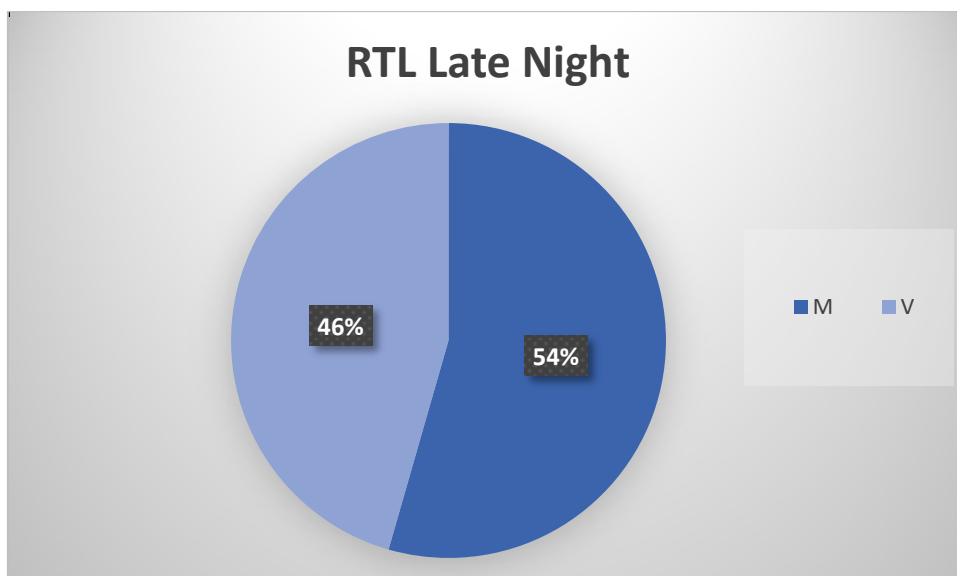

DWDD 29-10-2018 t/m 23-11-2018

DWDD	M	V	Ent. M	Ent. V
29-10-2018	3 + Tafelheer	1		1
30-10-2018	4 + Tafelheer	2	1	
31-10-2018	2 + Tafelheer	1	1	
01-11-2018	6 + Tafelheer			
02-11-2018	4 +Tafelheer			
05-11-2018	2 + Tafelheer	2		
06-11-2018	5	3 +Tafelmens		
07-11-2018	3	1		1
08-11-2018	3	1 +Tafeldame		
09-11-2018	5 + Tafelheer			
12-11-2018	2 + Tafelheer	1		
13-11-2018	4	1 + Tafeldame	1	
14-11-2018	5 + Tafelheer	2	1	
15-11-2018	2	2 + Tafeldame	1	
16-11-2018	3	1	1	
19-11-2018	2	4 + Tafeldame		1
20-11-2018	5 + Tafelheer	2	1	
21-11-2018	2 + Tafelheer		1	
22-11-2018	5 + Tafelheer	1		
23-11-2018	3		1	
Totaal	70 + 12	25 + 5	9	3

DWDD met tafelmensen

Alleen tafelmensen

Entertainment

RTL Late Night 29-10-2018 t/m 23-11-2018

RTL Late Night	M	V	Ent. M	Ent. V
29-10-2018	3			1
30-10-2018	2	5		
31-10-2018	4	1	1	
01-11-2018	3	2		
02-11-2018	1	2		1
05-11-2018	3	2		
06-11-2018	3	4		
07-11-2018	2	3		
08-11-2018		2	1	
09-11-2018	3	2		
12-11-2018	3	1		
13-11-2018	2	6		
14-11-2018	1	1	1	
15-11-2018	1	3	1	
16-11-2018	4	1	1	
19-11-2018	1	2		
20-11-2018	2	1	1	
21-11-2018	4	2		
22-11-2018	4			
23-11-2018	3	1	1	1
Totaal	49	41	7	3

RTL Late Night: Entertainment

Jinek 07-01-2019 t/m 18-01-2019

Jinek	M	V
07-01-2019	4	1
08-01-2019	5	1
09-01-2019	3	
10-01-2019	4	1
11-01-2019	3	2
14-01-2019	3	1
15-01-2019	2	1
16-01-2019	4	
17-01-2019	4	2
18-01-2019	3	
21-01-2019	4	1
22-01-2019	5	
23-01-2019	4	2
24-01-2019	1	1
25-01-2019	4	1
28-01-2019	2	1
29-01-2019	3	1
30-01-2019	3	
31-01-2019	3	1
01-02-2019	3	
Totaal	67	17

M 27-08-2018 t/m 21-09-2018

M	M	V
27-08-2018	4	3
28-08-2018	4	1
29-08-2018	2	3
30-08-2018	1	6
31-08-2018	1	7
03-09-2018	5	3
04-09-2018	1	3
05-09-2018	5	3
06-09-2018	4	3
07-09-2018	4	4
10-09-2018	4	2
11-09-2018	4	5
12-09-2018	7	2
13-09-2018	4	2
14-09-2018	6	2
17-09-2018	4	3
18-09-2018	1	4
19-09-2018	6	3
20-09-2018	2	3
21-09-2018	3	5
Totaal	72	67