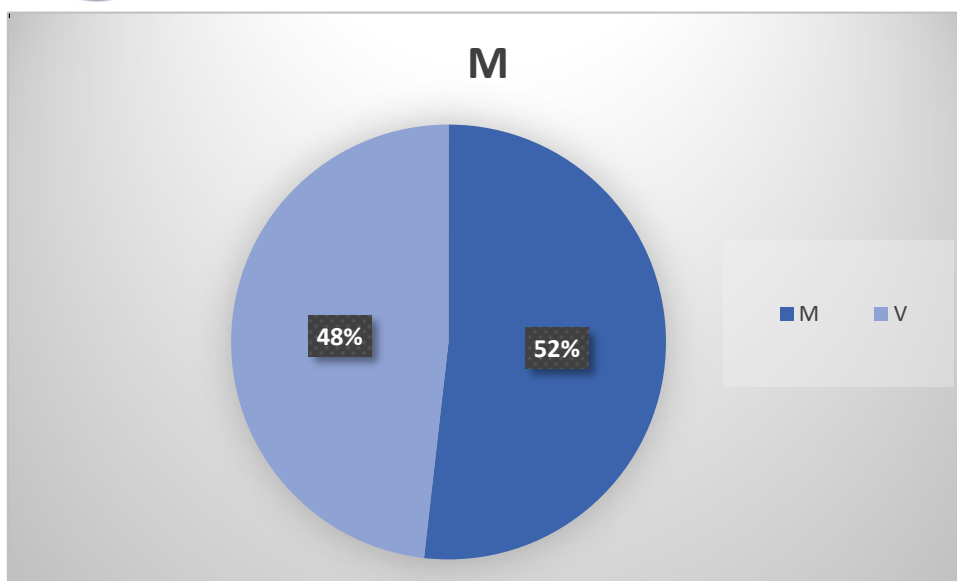

DWDD 29-10-2018 t/m 23-11-2018

DWDD	M	V	Ent. M	Ent. V
29-10-2018	3 + Tafelheer	1		1
30-10-2018	4 + Tafelheer	2	1	
31-10-2018	2 + Tafelheer	1	1	
01-11-2018	6 + Tafelheer			
02-11-2018	4 +Tafelheer			
05-11-2018	2 + Tafelheer	2		
06-11-2018	5	3 +Tafelmens		
07-11-2018	3	1		1
08-11-2018	3	1 +Tafeldame		
09-11-2018	5 + Tafelheer			
12-11-2018	2 + Tafelheer	1		
13-11-2018	4	1 + Tafeldame	1	
14-11-2018	5 + Tafelheer	2	1	
15-11-2018	2	2 + Tafeldame	1	
16-11-2018	3	1	1	
19-11-2018	2	4 + Tafeldame		1
20-11-2018	5 + Tafelheer	2	1	
21-11-2018	2 + Tafelheer		1	
22-11-2018	5 + Tafelheer	1		
23-11-2018	3		1	
Totaal	70 + 12	25 + 5	9	3

DWDD met tafelmensen

Alleen tafelmensen

Entertainment

RTL Late Night 29-10-2018 t/m 23-11-2018

RTL Late Night	M	V	Ent. M	Ent. V
29-10-2018	3			1
30-10-2018	2	5		
31-10-2018	4	1	1	
01-11-2018	3	2		
02-11-2018	1	2		1
05-11-2018	3	2		
06-11-2018	3	4		
07-11-2018	2	3		
08-11-2018		2	1	
09-11-2018	3	2		
12-11-2018	3	1		
13-11-2018	2	6		
14-11-2018	1	1	1	
15-11-2018	1	3	1	
16-11-2018	4	1	1	
19-11-2018	1	2		
20-11-2018	2	1	1	
21-11-2018	4	2		
22-11-2018	4			
23-11-2018	3	1	1	1
Totaal	49	41	7	3

RTL Late Night: Entertainment

Jinek 07-01-2019 t/m 18-01-2019

Jinek	M	V
07-01-2019	4	1
08-01-2019	5	1
09-01-2019	3	
10-01-2019	4	1
11-01-2019	3	2
14-01-2019	3	1
15-01-2019	2	1
16-01-2019	4	
17-01-2019	4	2
18-01-2019	3	
21-01-2019	4	1
22-01-2019	5	
23-01-2019	4	2
24-01-2019	1	1
25-01-2019	4	1
28-01-2019	2	1
29-01-2019	3	1
30-01-2019	3	
31-01-2019	3	1
01-02-2019	3	
Totaal	67	17

M 27-08-2018 t/m 21-09-2018

M	M	V
27-08-2018	4	3
28-08-2018	4	1
29-08-2018	2	3
30-08-2018	1	6
31-08-2018	1	7
03-09-2018	5	3
04-09-2018	1	3
05-09-2018	5	3
06-09-2018	4	3
07-09-2018	4	4
10-09-2018	4	2
11-09-2018	4	5
12-09-2018	7	2
13-09-2018	4	2
14-09-2018	6	2
17-09-2018	4	3
18-09-2018	1	4
19-09-2018	6	3
20-09-2018	2	3
21-09-2018	3	5
Totaal	72	67