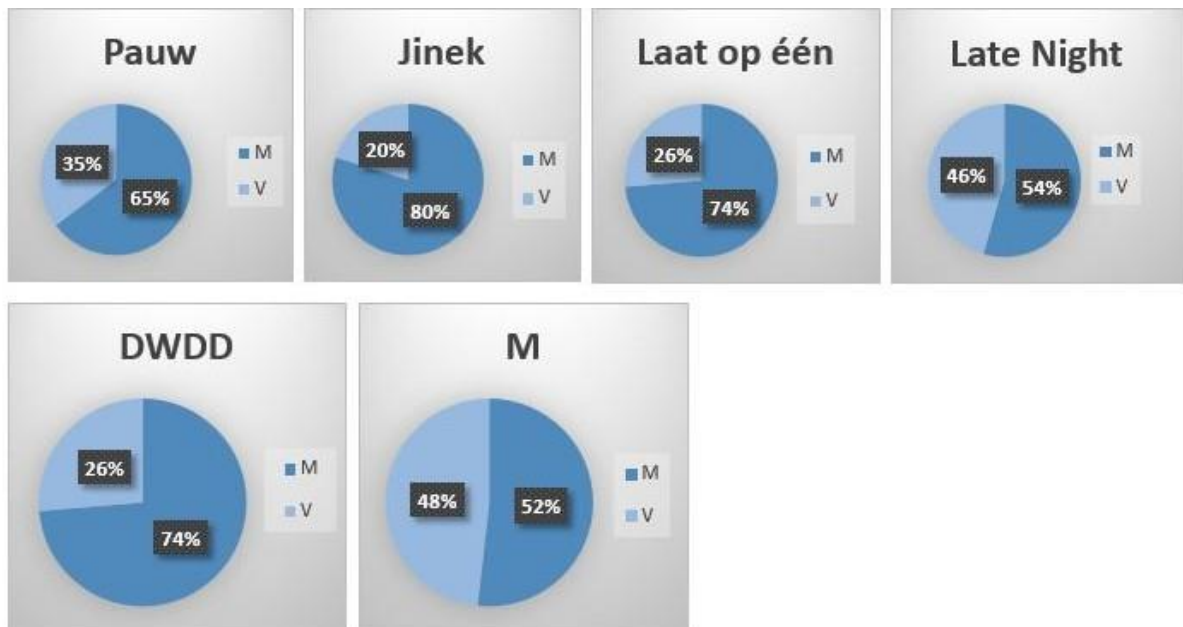

Aan tafel bij de talkshows M en RTL Late Night naderen de gasten (m/v) de balans van 50/50. In tegenstelling tot Pauw, Jinek, Laat op 1 en DWDD waar de mannelijke gasten nog altijd de overgrote meerderheid vormen en er ook nog steeds uitzendingen zijn waarin alleen mannen het woord voeren (*foto: Jinek 22 januari*).

Dit blijkt uit [een steekproef](#) die de organisatoren van de Vrouw in de Media Awards (mediaplatform VIDMnl en sprekersbureau ZijSpreekt) uitvoerden. 20 uitzendingen per talkshow werden de gasten aan tafel geteld. De programma's M (48% vrouw) en RTL Late Night (46% vrouw) laten zien dat het wél kan.