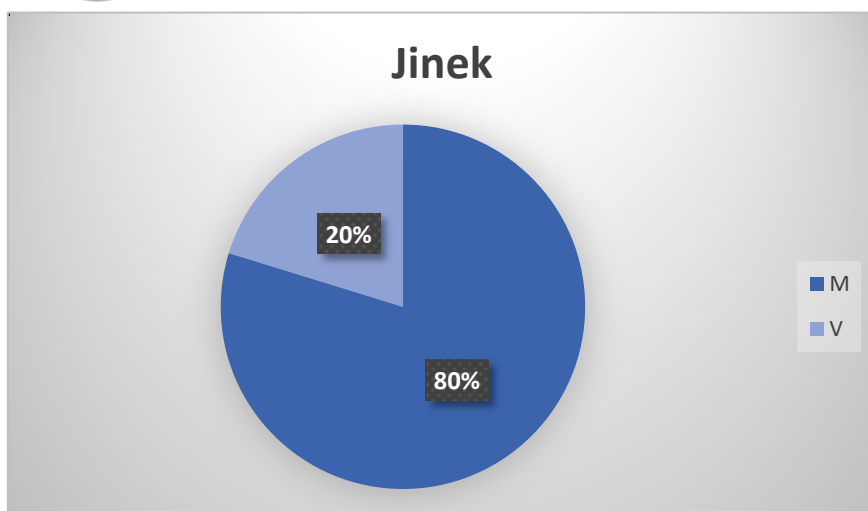

DWDD 29-10-2018 t/m 23-11-2018

DWDD	M	V	Ent. M	Ent. V
29-10-2018	3 + Tafelheer	1		1
30-10-2018	4 + Tafelheer	2	1	
31-10-2018	2 + Tafelheer	1	1	
01-11-2018	6 + Tafelheer			
02-11-2018	4 +Tafelheer			
05-11-2018	2 + Tafelheer	2		
06-11-2018	5	3 +Tafelmens		
07-11-2018	3	1		1
08-11-2018	3	1 +Tafeldame		
09-11-2018	5 + Tafelheer			
12-11-2018	2 + Tafelheer	1		
13-11-2018	4	1 + Tafeldame	1	
14-11-2018	5 + Tafelheer	2	1	
15-11-2018	2	2 + Tafeldame	1	
16-11-2018	3	1	1	
19-11-2018	2	4 + Tafeldame		1
20-11-2018	5 + Tafelheer	2	1	
21-11-2018	2 + Tafelheer		1	
22-11-2018	5 + Tafelheer	1		
23-11-2018	3		1	
Totaal	70 + 12	25 + 5	9	3

DWDD met tafelmensen

Alleen tafelmensen

Entertainment

RTL Late Night 29-10-2018 t/m 23-11-2018

RTL Late Night	M	V	Ent. M	Ent. V
29-10-2018	3			1
30-10-2018	2	5		
31-10-2018	4	1	1	
01-11-2018	3	2		
02-11-2018	1	2		1
05-11-2018	3	2		
06-11-2018	3	4		
07-11-2018	2	3		
08-11-2018		2	1	
09-11-2018	3	2		
12-11-2018	3	1		
13-11-2018	2	6		
14-11-2018	1	1	1	
15-11-2018	1	3	1	
16-11-2018	4	1	1	
19-11-2018	1	2		
20-11-2018	2	1	1	
21-11-2018	4	2		
22-11-2018	4			
23-11-2018	3	1	1	1
Totaal	49	41	7	3

RTL Late Night: Entertainment

Jinek 07-01-2019 t/m 18-01-2019

Jinek	M	V
07-01-2019	4	1
08-01-2019	5	1
09-01-2019	3	
10-01-2019	4	1
11-01-2019	3	2
14-01-2019	3	1
15-01-2019	2	1
16-01-2019	4	
17-01-2019	4	2
18-01-2019	3	
21-01-2019	4	1
22-01-2019	5	
23-01-2019	4	2
24-01-2019	1	1
25-01-2019	4	1
28-01-2019	2	1
29-01-2019	3	1
30-01-2019	3	
31-01-2019	3	1
01-02-2019	3	
Totaal	67	17