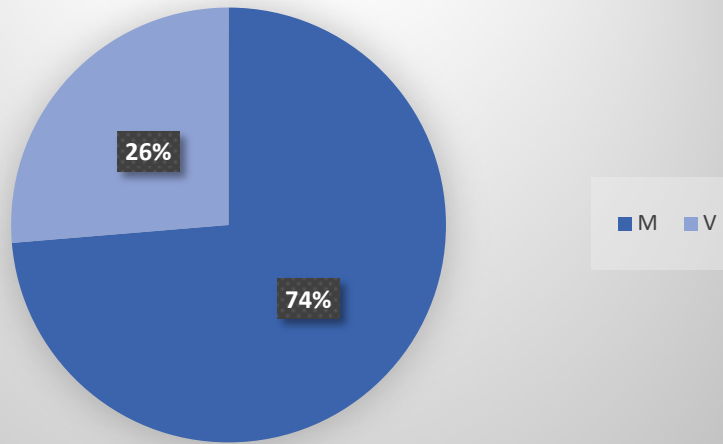

Laat op één

ZijSprekt/VIDM/februari 2019